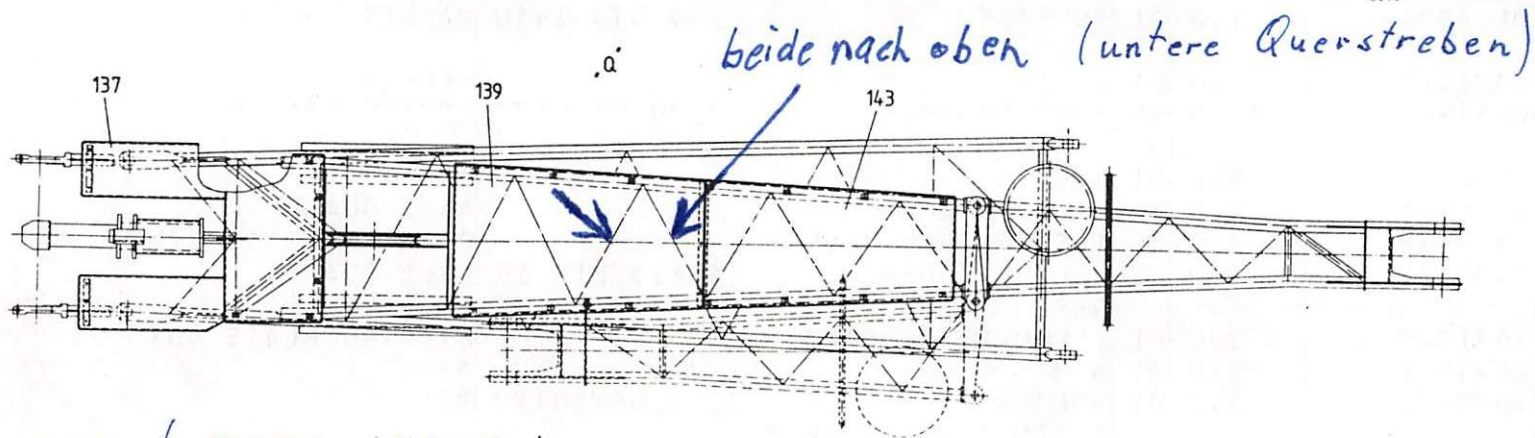

0161 2615689 / 0680518486 ↑x

  Ersatzteilliste (Bildtafel) List of spare parts (Plane of project.)	Benennung	Description	Bildtafel Nr. Plane of projection No.	A-Zu mod. state	FHG
	Wippspitze-Einbauteile	Fly jib-component parts	1557335		173
			ETL-Nr. 1962664	Blatt Sheet	3