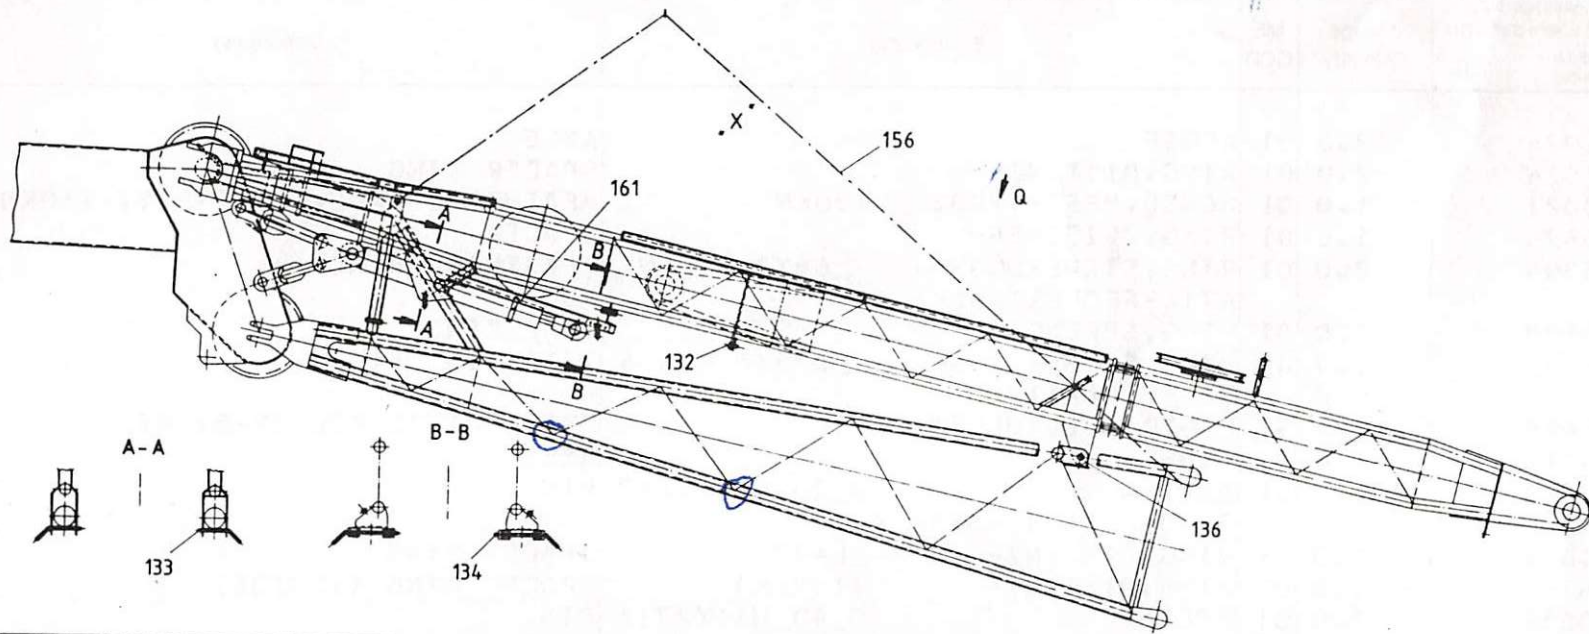

0161 2615689 / 0680518486 ↑x

  Ersatzteilliste (Bildtafel) List of spare parts (Plane of project.)	Benennung	Description	Bildtafel Nr. Plane of projection No.	A-Zu mod. state	FHG
	Wippspitze-Einbauteile	Fly jib-component parts	1557335		173
			ETL-Nr. 1962664	Blatt Sheet	3